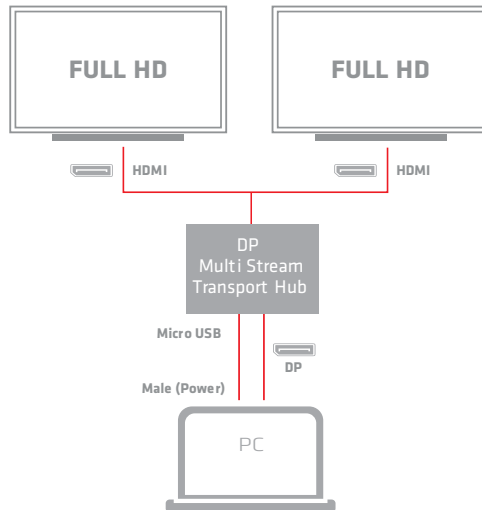

Multi Stream Transport (MST) Hub HDMI™ Dual Monitor USB Powered

Use up to
2x Full HD Monitors
from a single DisplayPort™ 1.2 output

Produktname
Multi Stream Transport (MST)
Hub HDMI™ Dual Monitor
USB Powered

Produktseries
Video Splitters

Artikelcode
CSV-6200H

EAN Code
8719214470913

UPC Code
841615101108

Beschreibung:

Die Club3D SenseVision MST Hubs nutzen Multi Stream Transport, ein einzigartige DisplayPort™ 1.2 Funktion, mit der mehrere unabhängige, unkomprimierte Anzeige- und Audioströme über ein einziges Kabel transportiert werden können, um geschützte Inhalte und leistungsstarke Anwendungen wie 3D-Spiele zu unterstützen. Dies ermöglicht die Verwendung mehrerer Monitore, die über die MST-Hub-Konfiguration verbunden sind. Die Club3D MST Hubs können diese Videostreams an die angeschlossenen Bildschirme verteilen. Die Club3D MST-Hubs erhöhen nicht die Bandbreite des DisplayPort™ 1.2-Ausgangs des Quellsystems, sondern ermöglichen eine optimale Nutzung.

Hinweis: Bei Verwendung einer DisplayPort™ 1.1 Grafikkarte fungiert der MST-Hub als Splitter und spiegelt automatisch Ihr Video Quelle über alle Anzeigen hinweg.

Features:

- Kompatibel mit: DisplayPort™ v1.2a, DisplayPort™ v1.1a, VESA DDM Standard, HDCP V2.0, DisplayID und EDID V1.4
- Unterstützt die Haupt Verbindungsraten von 5,4 Gbps (HBR2), 2,7 Gbps (HBR) und 1,62 Gbps (RBR) aus der Quelle
- Unterstützt HDMI™ 1.4 Spezifikationen für die 2 Ausgänge.
- Eingang Pixel datentiefe 6/8/10/12 Bits und unterstützt Ausgabe Pixel-Format RGB444
- Unterstützt Advanced Wide Eye™ & SerDes-Technologie ermöglicht hohe Jitter-Leistung
- Unterstützt AMD Eyefinity™
- Kompatibel mit Microsoft Surface Pro und Intel NUC Plattformen
- Arbeitet mit AMD-, Nvidia- und Intel-Grafiklösungen