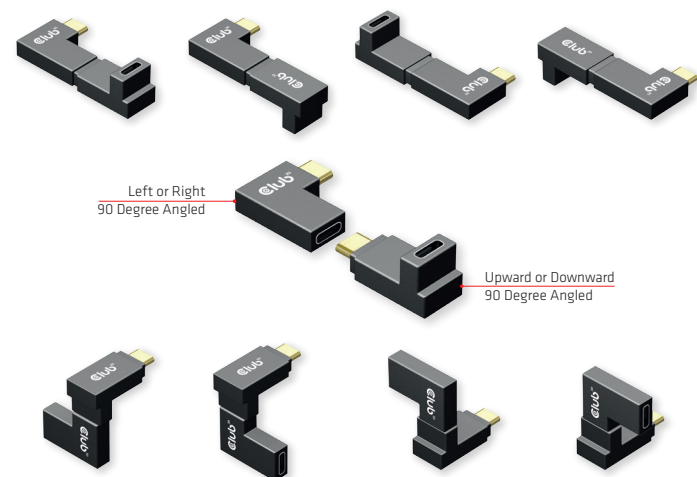

Produktserie:

Adapter

Artikelcode: CAC-1528

EAN code: 8719214472146

UPC code: 841615102372

Beschreibung:

Das Club 3D CAC-1528 USB-Typ-C Gen2 Winkeladapter-Set von 2 Adaptern Stecker/Buchse, mit bis zu 4K120Hz, 240Watt EPR ist ein vielseitiges Set zur Verbindung Ihrer Geräte. Mit einem oder beiden Adaptern können Sie das Blockieren anderer Ports auf Ihrem Host-Gerät vermeiden. Auch für Displays mit einem USB-Typ-C-Eingang kann dies eine einfache Lösung sein, um andere Anschlüsse nicht zu blockieren oder Kabel zu knicken. Dieses Set enthält jeweils einen unterschiedlichen abgewinkelten Adapter und ist universell einsetzbar für Daten, Video und Stromversorgung bis 240W (48V/5A). Die Adapter sind mit Club 3D-Produkten verifiziert, um bis zu 4K120Hz zu unterstützen. Unterstützt USB Gen2 bis zu 10 Gbit/s Datengeschwindigkeit.

Features:

- Links und Rechts 90 Grad abgewinkelt / je 1 Adapter mit aufwärts und abwärts abgewinkeltem Design
- Einfacher Anschluss Ihres Hostkabels
- Blockiert Ihre anderen Ports nicht
- Unterstützt bis zu 4K120Hz mit 2 Adaptern (mit Club 3D-Produkten)
- Minimaler Signalverlust
- Unterstützt USB Gen2 (10 Gbit/s)
- Hochgeschwindigkeits-Datensynchronisierung mit 240Watt (48V/5A), Power Delivery-Aufladung

Anwendungen:

- Kabelmanagement

Unterstützte Auflösungen:

- bis zu 4K120Hz(mit Club 3D Produkten)

Use a **single adapter** or **combine** them, to one of the **8 possibilities**.

Bitte verwenden Sie eines unserer Verlängerungs- / Adapterkabel, um eine Verbindung zu Ihren Geräten herzustellen: Für den Fall, dass Sie Unterstützung bei der Auswahl des richtigen Kabels benötigen, besuchen Sie bitte unsere Webseite www.club-3d.com oder senden Sie uns eine Mail an support@club-3d.com.